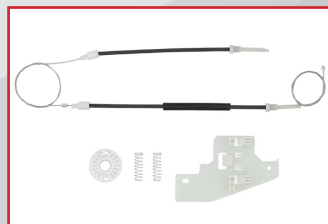

Obniżka cen

spinek i elementów montażowych oraz pozostałych mocowań!

Dzięki **bezpośredniemu importowi** teraz **wszystkie** spinki i elementy montażowe oferujemy w niższej cenie i w stałej dostępności w naszym magazynie.

Sprawdź niższe ceny:

- spinek
- blaszek montażowych
- kołków rozporowych
- kostek i gniazd montażowych
- elementów mocowań pótek
- elementów mocowań przewodów
- nakrętek
- nitów
- elementów instalacji spryskiwaczy szyb
- śrub mocujących
- wkrętów
- zaślepek

Ponadto w stałej ofercie również:

- **ponad 80 rodzajów gotowych zestawów mocowań do osłon silnika, osłon zderzaka oraz nadkoli,**
- kilkadziesiąt zestawów naprawczych do reflektorów,
- ponad 250 rodzajów zestawów i elementów naprawczych do podnośników szyb.

Aktualna oferta dostępna w katalogu eCar po wybraniu marki i modelu w zakładce Nadwozie i części powiązane -> Spinki i elementy montażowe, a także wśród części o uniwersalnym zastosowaniu w zakładce Akcesoria-> Spinki i elementy montażowe oraz w tych samych lokalizacjach w katalogu internetowym pod adresem <https://catalog.polcar.com/>.